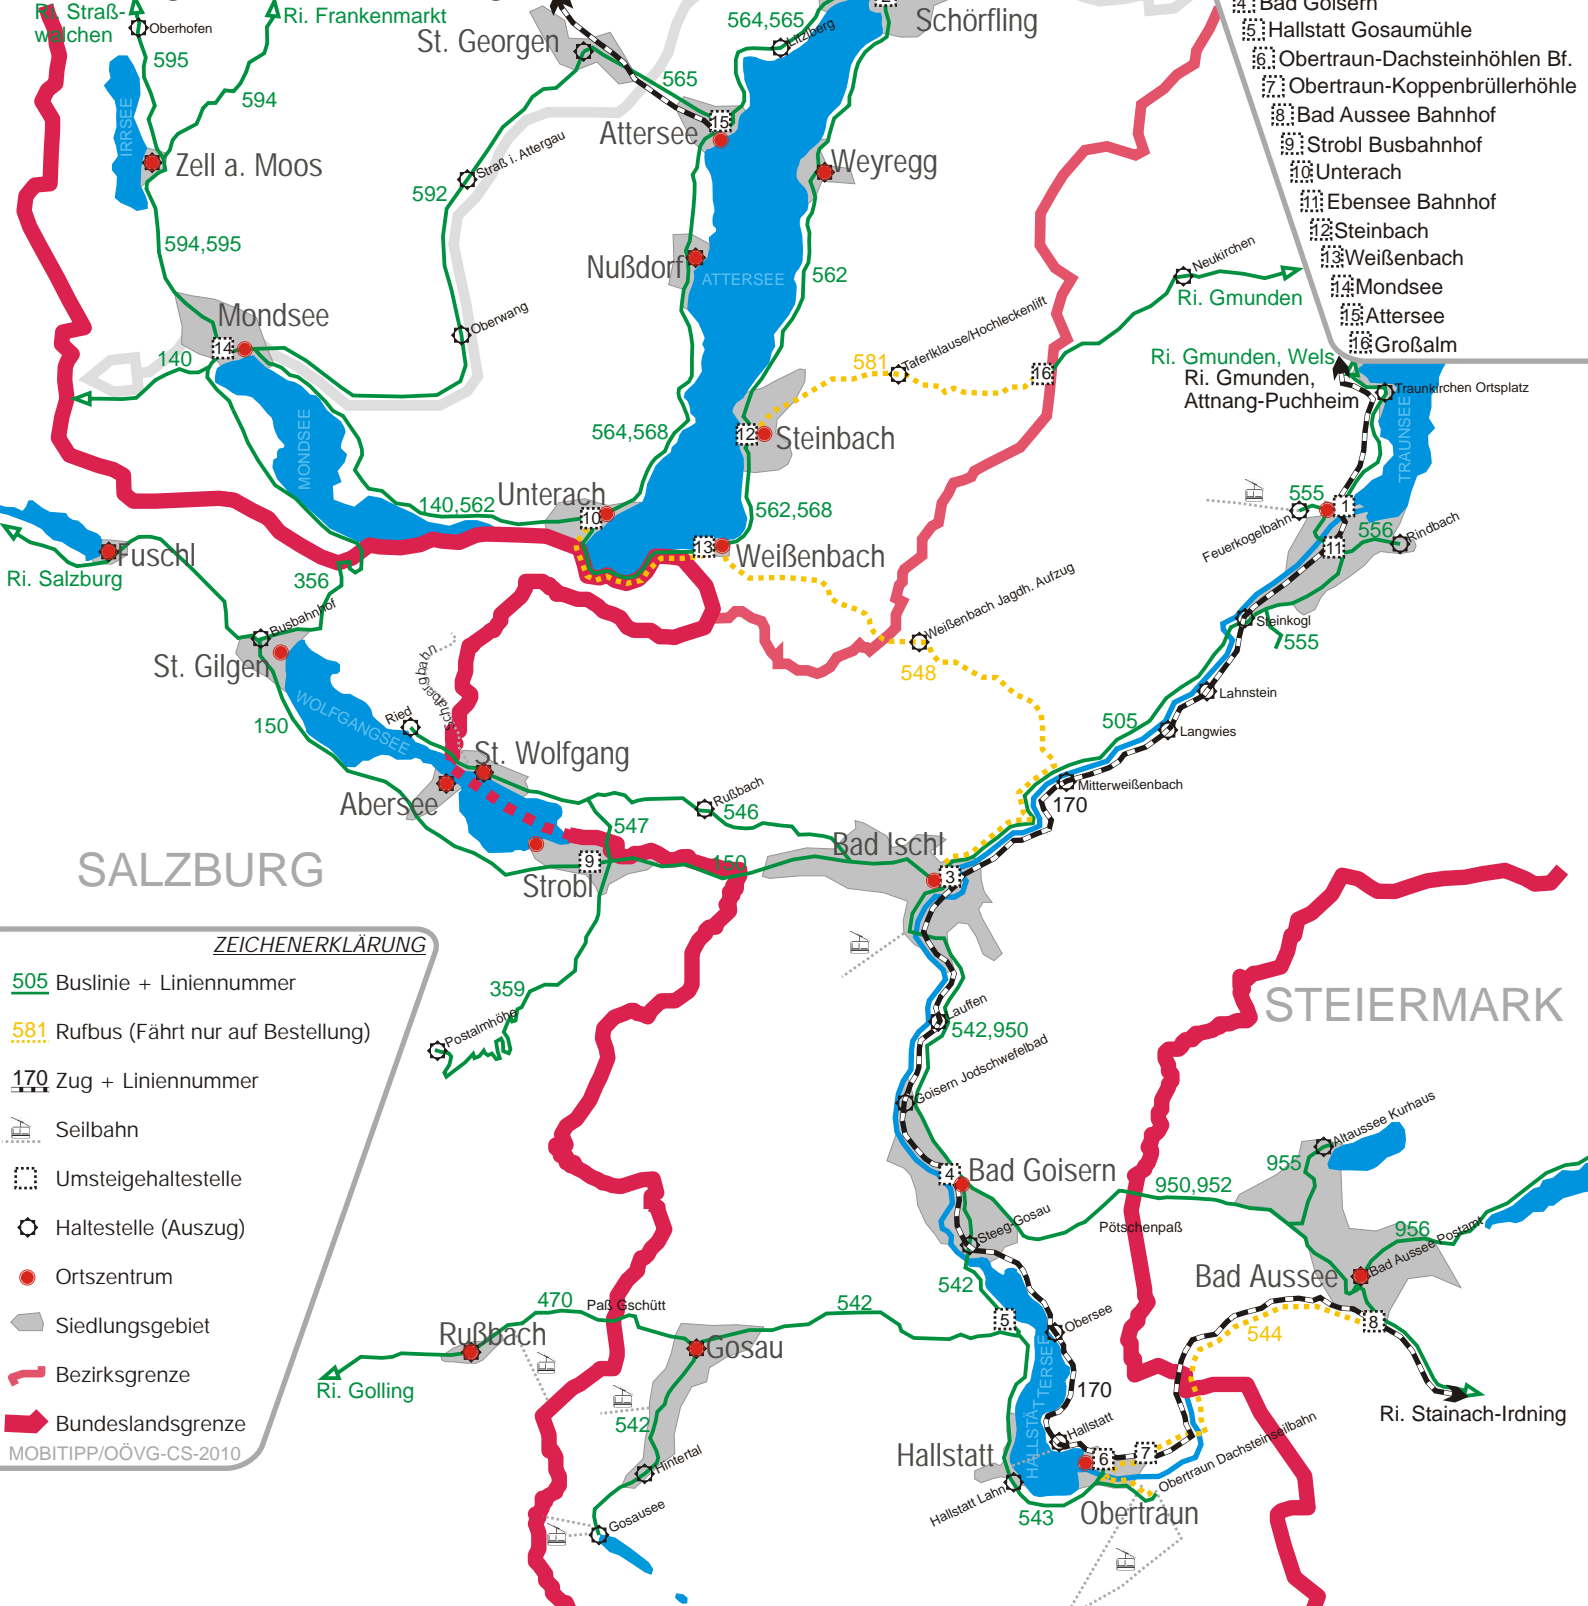

Linienetzplan Region Gmunden SÜD Ferienregion Dachsteinregion + Attersee

ZEICHENERKLÄRUNG

- 505 Buslinie + Liniennummer
 - 581 Rufbus (Fahrt nur auf Bestellung)
 - 170 Zug + Liniennummer
 - Seilbahn
 - Umsteigehaltestelle
 - Haltestelle (Auszug)
 - Ortszentrum
 - Siedlungsgebiet
 - Bezirksgrenze
 - Bundeslandsgrenze
- MOBITIPP/OÖVG-CS-2010

- ### UMSTIEGEHALTESTELLEN
- 1 Ebensee Landungsplatz
 - 2 Schörfling/Seewalchen Agerbrücke
 - 3 Bad Ischl Bahnhof/Busbahnhof
 - 4 Bad Goisern
 - 5 Hallstatt Gosaumühle
 - 6 Obertraun-Dachsteinhöhlen Bf.
 - 7 Obertraun-Koppenbrüllerhöhle
 - 8 Bad Aussee Bahnhof
 - 9 Strobl Busbahnhof
 - 10 Unterach
 - 11 Ebensee Bahnhof
 - 12 Steinbach
 - 13 Weißenbach
 - 14 Mondsee
 - 15 Attersee
 - 16 Großalm